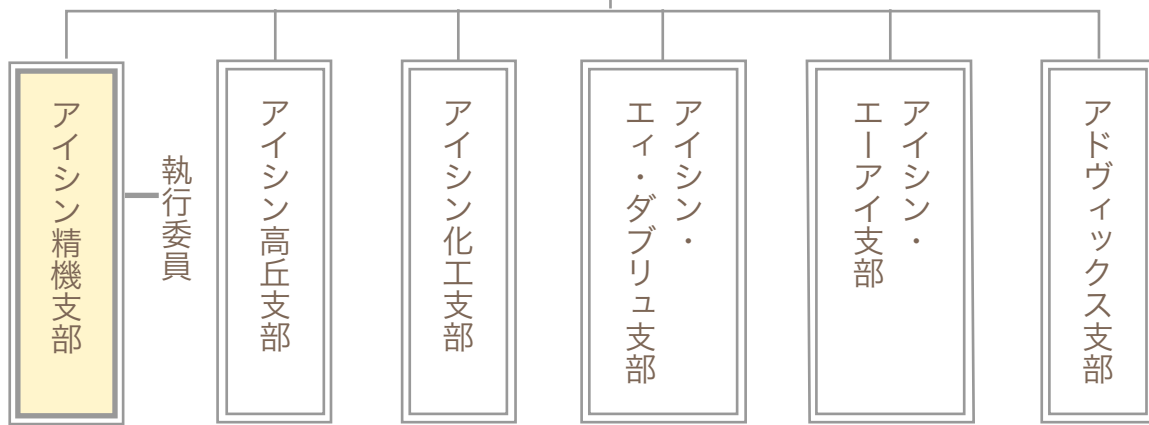

アイシン労働組合  
(38,768 人)

中央執行委員会

(AI : 12,779 人) (AT : 2,161 人) (AC : 909 人) (AW : 17,513 人) (AI-A : 1,746 人) (ADS : 3,660 人)

- 衣浦ブロック
- 半田電子ブロック
- 半田ブロック
- 新川ブロック
- 安城ブロック
- 小川ブロック
- 工機ブロック
- 西尾ダイカストブロック
- 西尾機関ブロック
- 生技センターブロック
- 新豊ブロック
- 試作ブロック
- 技研IIブロック
- 技研Iブロック
- 本社ブロック